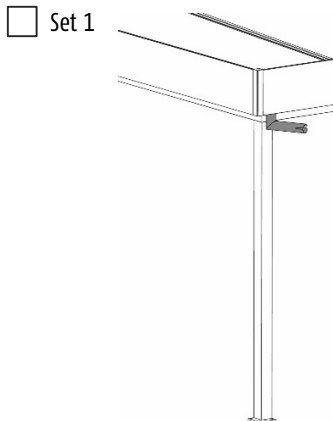

Instelbare sneeuwbelasting: 65 kg/m² 85 kg/m² 125 kg/m² 160 kg/m² 230 kg/m² 290 kg/m²
 350 kg/m²

Afmetingen: Breedte BTK steun: _____ Diepte BTK steun: _____

Hoogte BV wandaansluiting: _____ Hoogte OK dakrand: _____ (hoogte incl. inbrengdiepte bodem!)

wordt een tweede

goot aanbevolen!)

Set 1 (schroefaansluiting incl. afdichting, buisbocht 180°, aluminium in dakkleur)

Set 2 (schroefaansluiting, incl. afdichting, goot 2.500 mm, 2 klemhouders, aluminium in dakkleur)

Set 3 (schroefaansluiting incl. afdichting, goot 2.500 mm, buisbocht 87° met uitloop, 1 mof, 2 klemhouders, aluminium in dakkleur)

Positie afwatering: links rechts midden (slechts vanaf 3° steun mogelijk)
(buitenaanzicht)