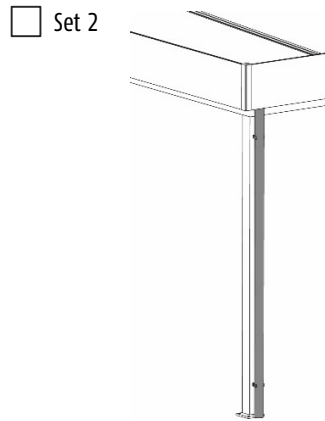

Instelbare sneeuwbelasting: 65 kg/m² 85 kg/m² 125 kg/m² 160 kg/m² 230 kg/m² 290 kg/m²
 350 kg/m²

Afmetingen: Breedte BTK steun: _____ Diepte BTK steun: _____

Hoogte BV wandaansluiting: _____ Hoogte OK dakrand: _____ (hoogte incl. inbrengdiepte bodem!)

wordt een tweede

goot aanbevolen!)

Set 1 (schroefaansluiting incl. afdichting, buisbocht 180°, aluminium in dakkleur)

Set 2 (schroefaansluiting, incl. afdichting, goot 2.500 mm, 2 klemhouders, aluminium in dakkleur)

Set 3 (schroefaansluiting incl. afdichting, goot 2.500 mm, buisbocht 87° met uitloop, 1 mof, 2 klemhouders, aluminium in dakkleur)

Positie afwatering: links rechts midden (slechts vanaf 3° steun mogelijk)
(buitenaanzicht)