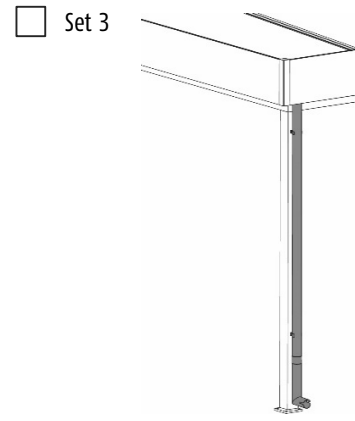

Instelbare sneeuwbelasting: 65 kg/m² 85 kg/m² 125 kg/m² 160 kg/m² 230 kg/m² 290 kg/m²
 350 kg/m²

Afmetingen: Breedte BTK steun: _____ Diepte BTK steun: _____

Hoogte BV wandaansluiting: _____ Hoogte OK dakrand: _____ (hoogte incl. inbrengdiepte bodem!)

Aantal dakdelen: _____ (maximale breedte 1.000 mm/dakdeel!)

Kleur: RAL _____ Speciale kleur: _____ Anodisatie voorafAantal steunen: _____ Stützverlängerung _____ mm
(für Anpassung der Stützlänge auf der Baustelle)Steunvoeten: Center / Nummer _____ Hoek / Nummer _____Beglazing voorbereid voor: 8 mm 10 mm 12 mmPolycarbonaat platen van: 16 mmStaf glasverdeling: ja neeAfwatering: Set 1(vanaf 20 m² dakoppervlak

wordt een tweede

goot aanbevolen!)

Set 1 (schroefaansluiting incl. afdichting, buisbocht 180°, aluminium in dakkleur)

Set 2 (schroefaansluiting, incl. afdichting, goot 2.500 mm, 2 klemhouders, aluminium in dakkleur)

Set 3 (schroefaansluiting incl. afdichting, goot 2.500 mm, buisbocht 87° met uitloop, 1 mof, 2 klemhouders, aluminium in dakkleur)

Positie afwatering: links rechts midden (slechts vanaf 3° steun mogelijk)
(buitenaanzicht)